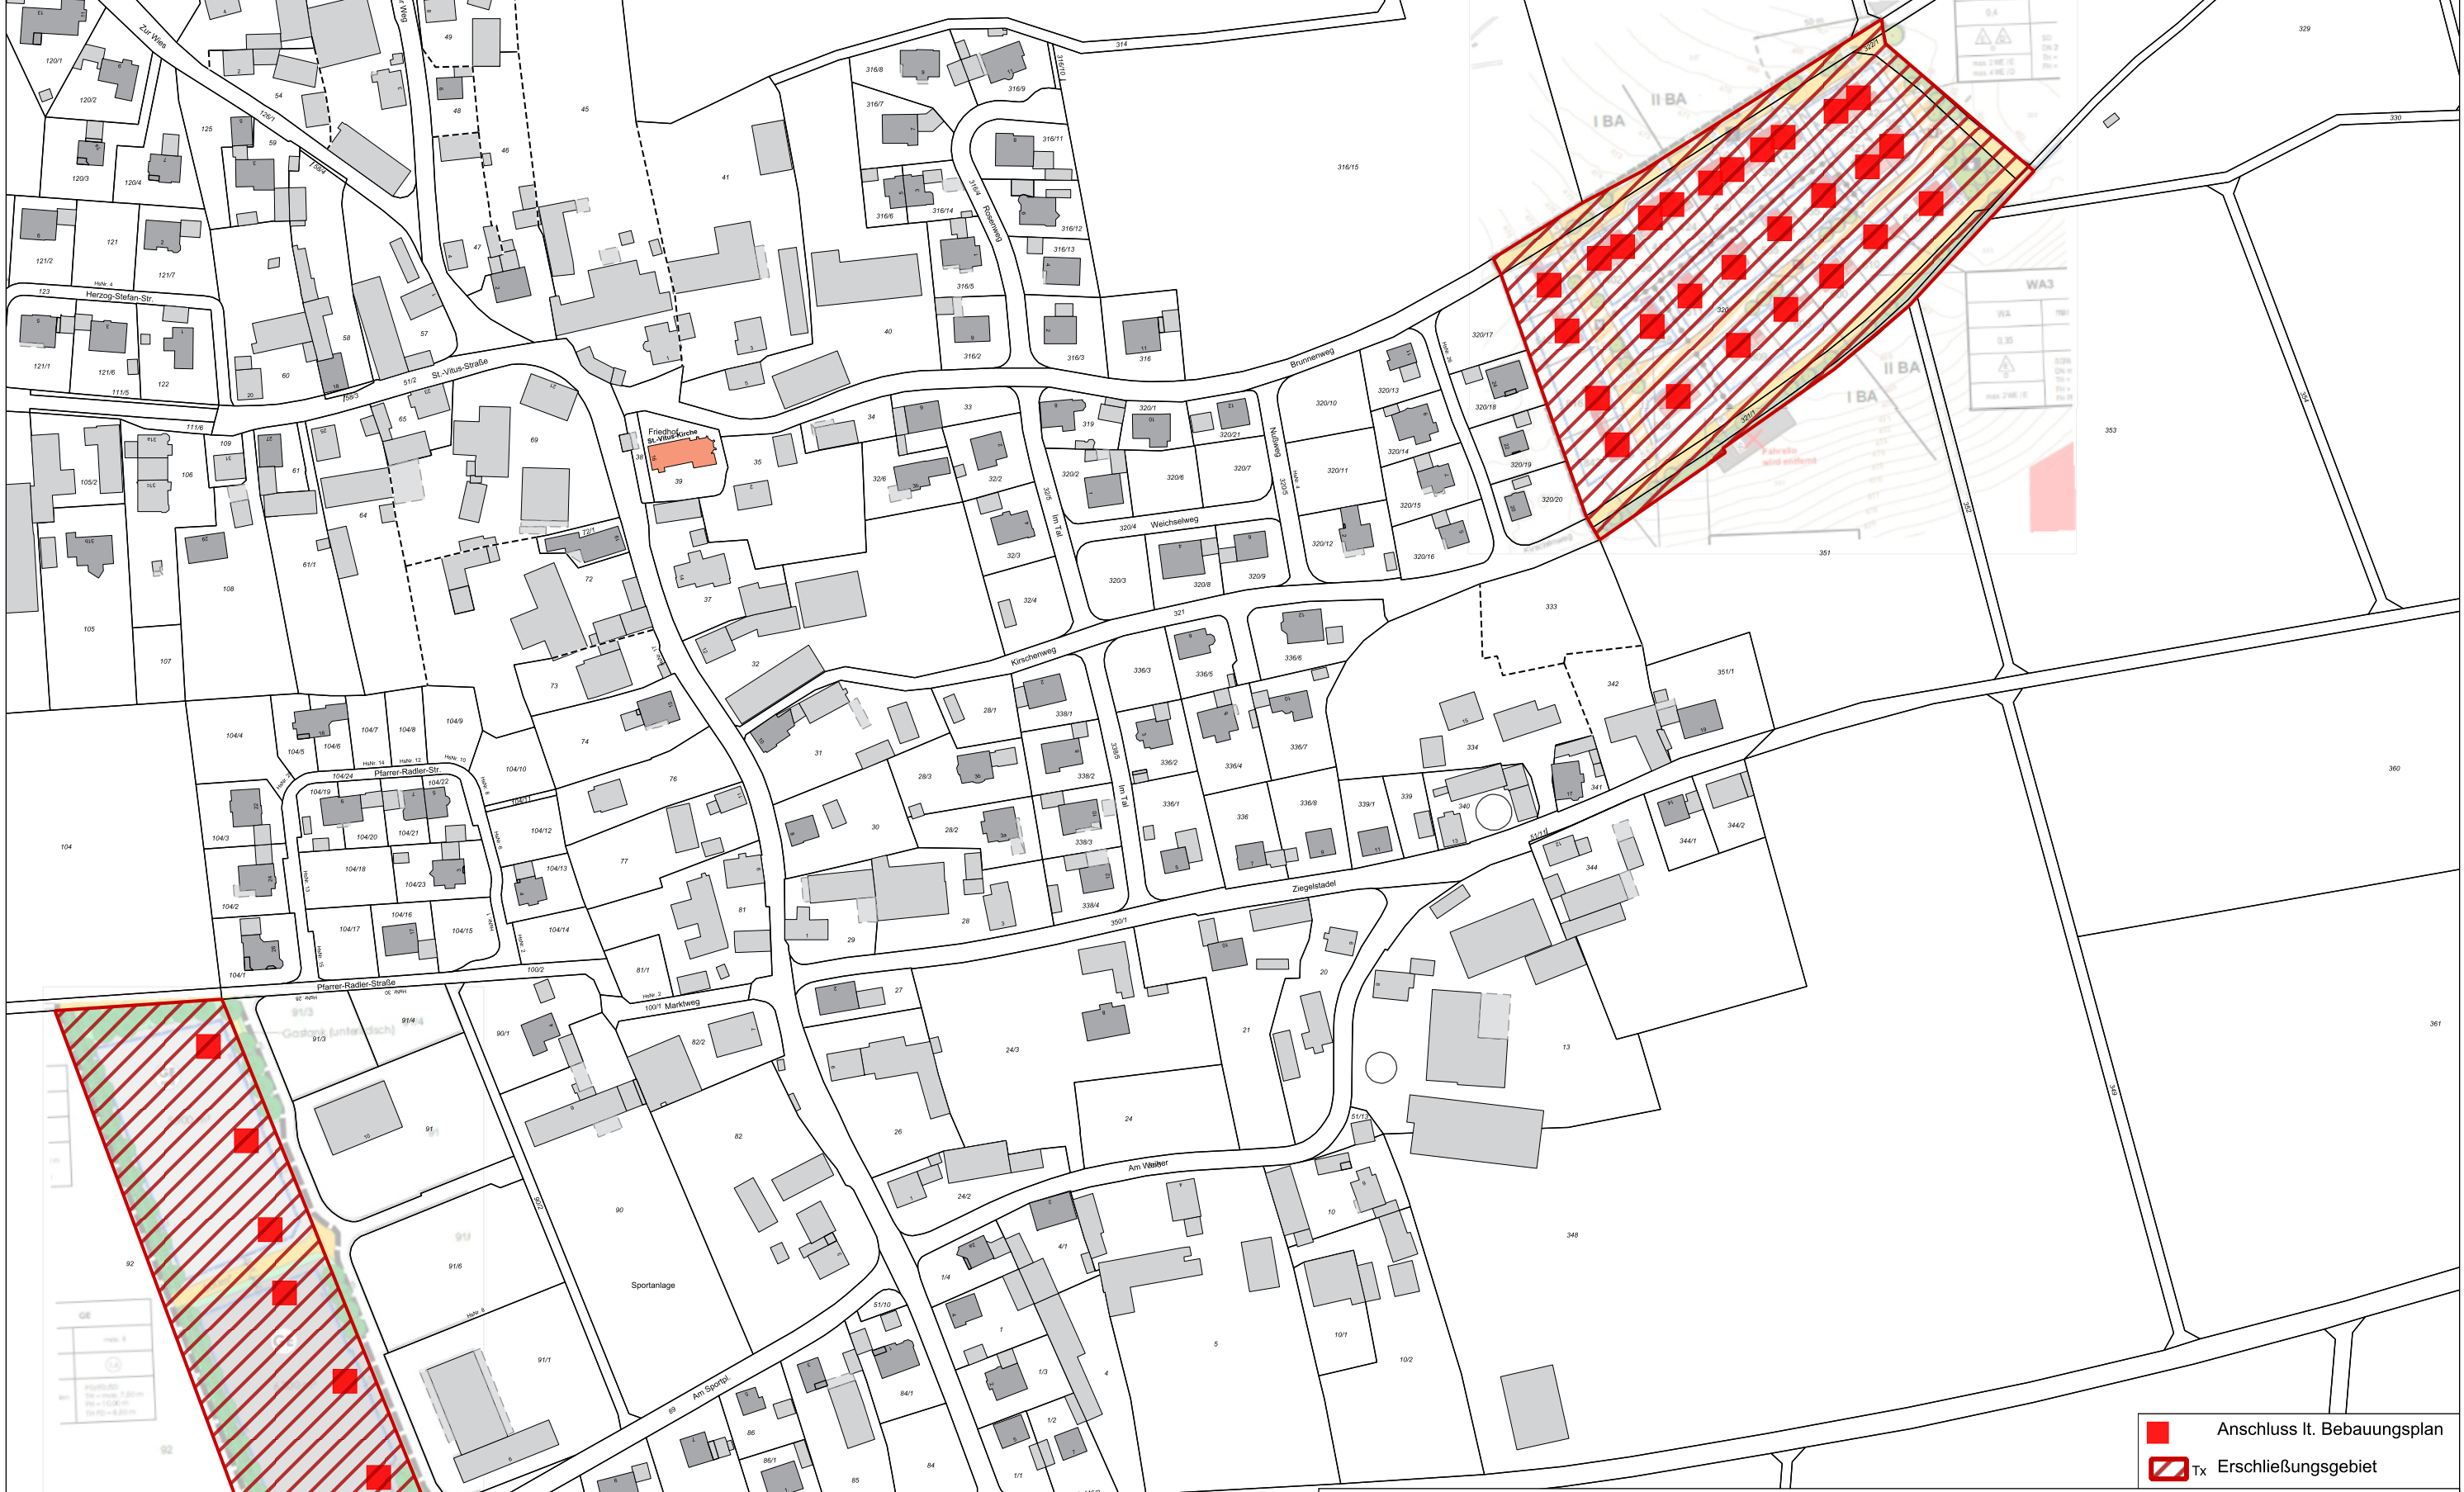

Corwese GmbH  
Karl Baumann  
Erstellt am: 18.11.2019  
Maßstab 1:10000

Geobasisdaten: © Bayerische Vermessungsverwaltung

50 100 150 200 m

Markt Thierhaupten  
Erschließungsgebiete - Auswahlverfahren: Detailansicht Los 1

-  Anschluss Bestandsgebäude
-  Tx Erschließungsgebiet

Corwese GmbH  
Karl Baumann  
Erstellt am: 19.11.2019  
Maßstab 1:2500

Geobasisdaten: © Bayerische Vermessungsverwaltung

50 100 150 200 m

- Anschluss lt. Bebauungsplan
- Tx Erschließungsgebiet

Markt Thierhaupten  
Erschließungsgebiete - Auswahlverfahren: Detailansicht Los 2 und Los 3

Corwese GmbH  
Karl Baumann  
Erstellt am: 19.11.2019  
Maßstab 1:2500

Geobasisdaten: © Bayerische Vermessungsverwaltung