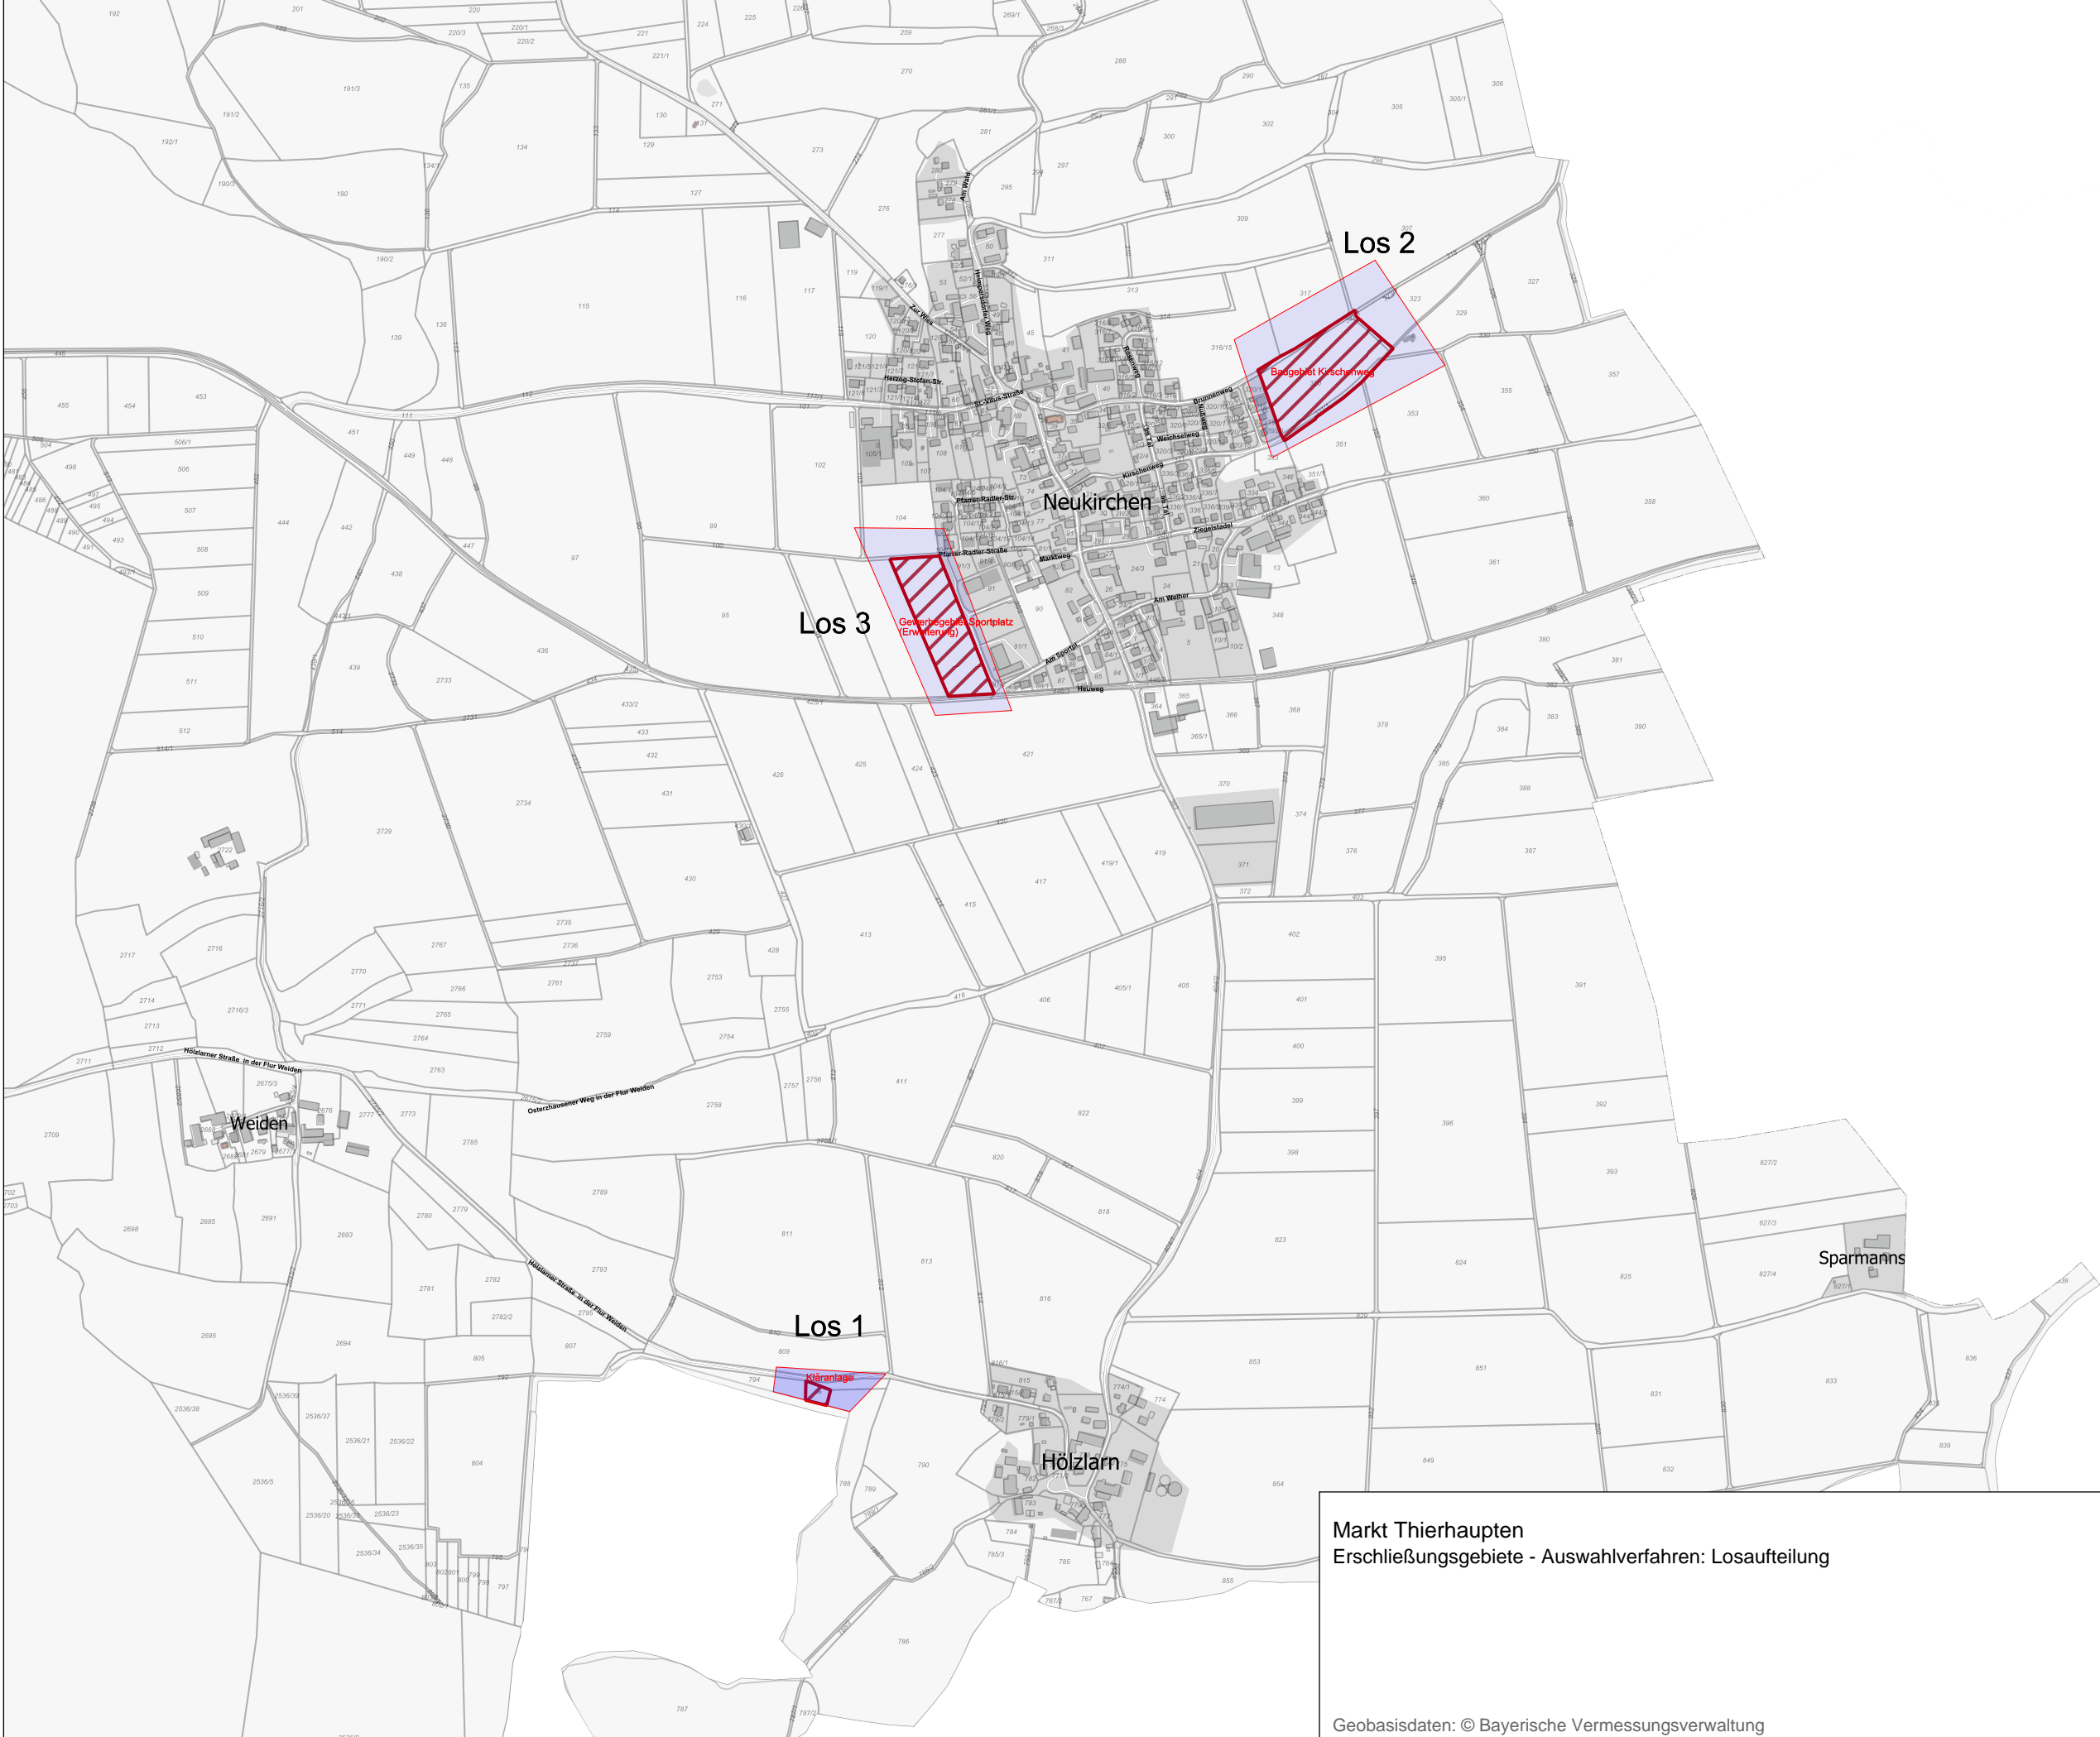

- Tx Download < 16 Mbit/s
- Tx Download 16 - 29 Mbit/s
- Tx Download >= 30 Mbit/s
- Tx Erschließungsgebiet

Markt Thierhaupten  
Erschließungsgebiete - Auswahlverfahren

 Tx Erschließungsgebiet

Markt Thierhaupten  
Erschließungsgebiete - Auswahlverfahren: Losaufteilung

Corwese GmbH  
Karl Baumann  
Erstellt am: 18.11.2019  
Maßstab 1:10000

Geobasisdaten: © Bayerische Vermessungsverwaltung

50 100 150 200 m

Markt Thierhaupten  
Erschließungsgebiete - Auswahlverfahren: Detailansicht Los 1

-  Anschluss Bestandsgebäude
-  Tx Erschließungsgebiet

Corwese GmbH  
Karl Baumann  
Erstellt am: 19.11.2019  
Maßstab 1:2500

Geobasisdaten: © Bayerische Vermessungsverwaltung

50 100 150 200 m

- Anschluss lt. Bebauungsplan
- Tx Erschließungsgebiet

Markt Thierhaupten  
Erschließungsgebiete - Auswahlverfahren: Detailansicht Los 2 und Los 3

Corwese GmbH  
Karl Baumann  
Erstellt am: 19.11.2019  
Maßstab 1:2500

Geobasisdaten: © Bayerische Vermessungsverwaltung