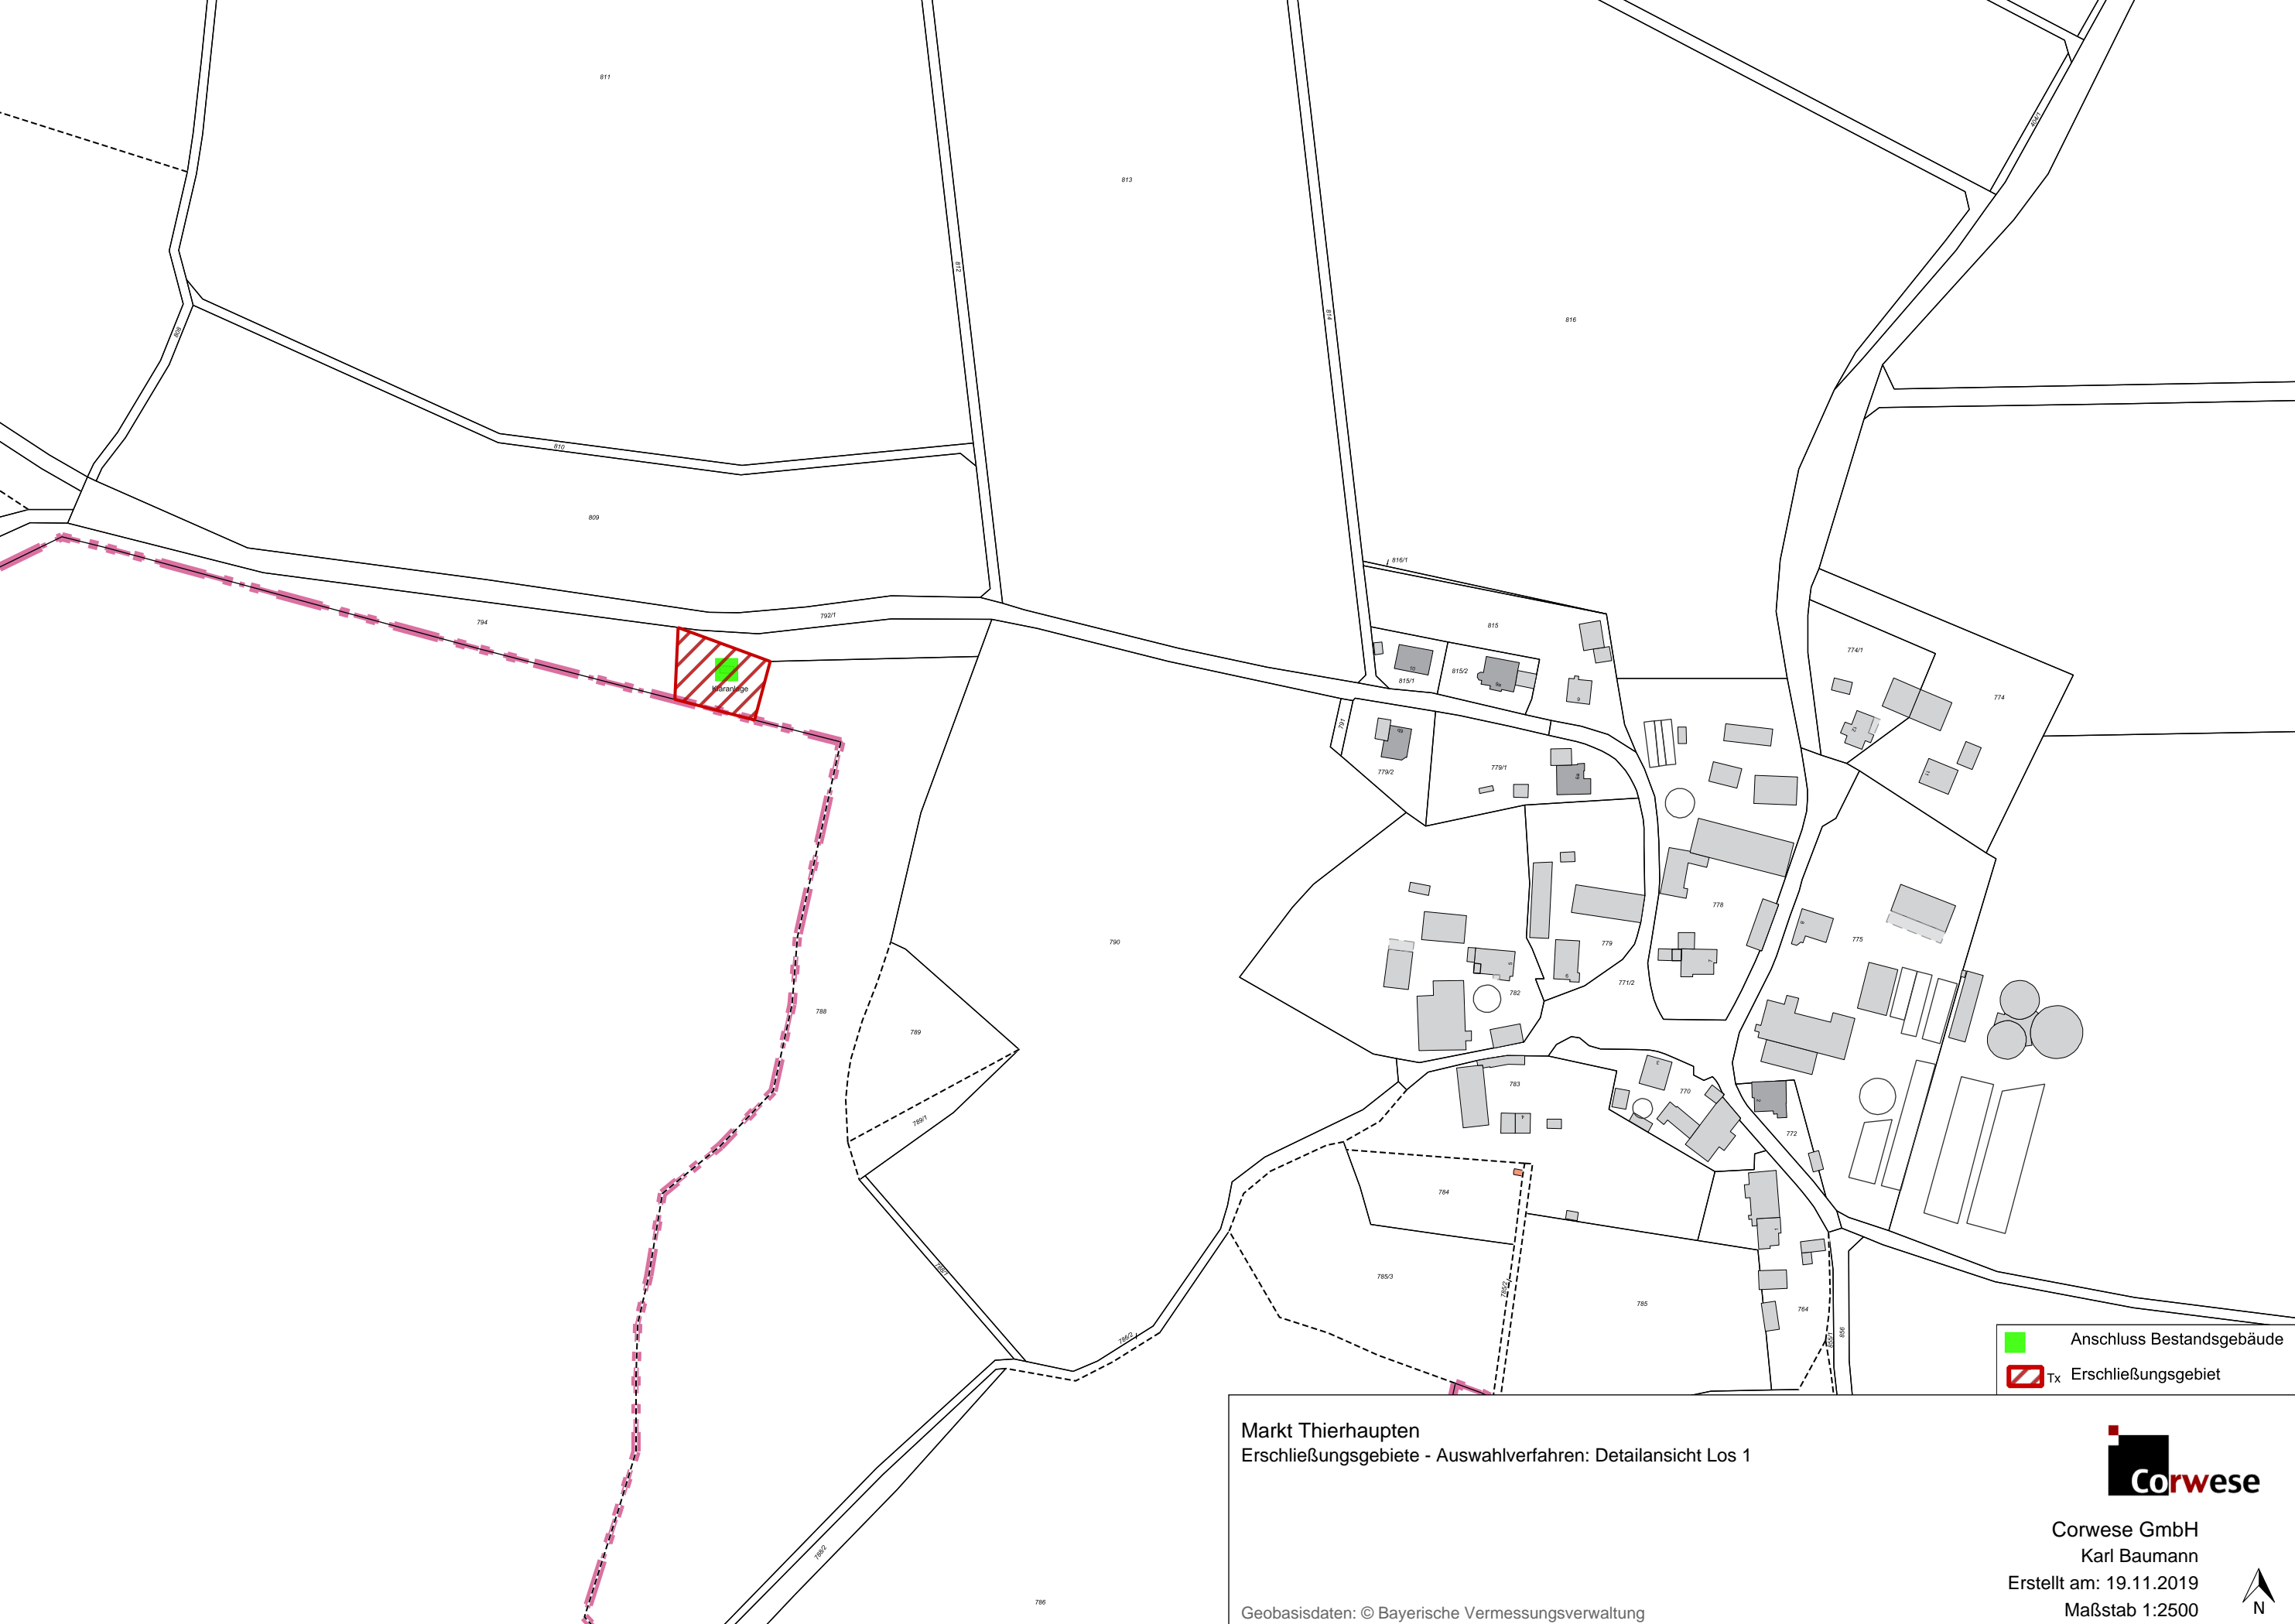

- Tx Download < 16 Mbit/s
- Tx Download 16 - 29 Mbit/s
- Tx Download >= 30 Mbit/s
- Tx Erschließungsgebiet

Markt Thierhaupten  
Erschließungsgebiete - Auswahlverfahren

 Tx Erschließungsgebiet

Markt Thierhaupten  
Erschließungsgebiete - Auswahlverfahren: Losaufteilung

Corwese GmbH  
Karl Baumann  
Erstellt am: 18.11.2019  
Maßstab 1:10000

Geobasisdaten: © Bayerische Vermessungsverwaltung

50 100 150 200 m

Markt Thierhaupten  
Erschließungsgebiete - Auswahlverfahren: Detailansicht Los 1

-  Anschluss Bestandsgebäude
-  Tx Erschließungsgebiet

Corwese GmbH  
Karl Baumann  
Erstellt am: 19.11.2019  
Maßstab 1:2500

Geobasisdaten: © Bayerische Vermessungsverwaltung

50 100 150 200 m

- Anschluss lt. Bebauungsplan
- Tx Erschließungsgebiet

Markt Thierhaupten  
Erschließungsgebiete - Auswahlverfahren: Detailansicht Los 2 und Los 3

Corwese GmbH  
Karl Baumann  
Erstellt am: 19.11.2019  
Maßstab 1:2500

Geobasisdaten: © Bayerische Vermessungsverwaltung