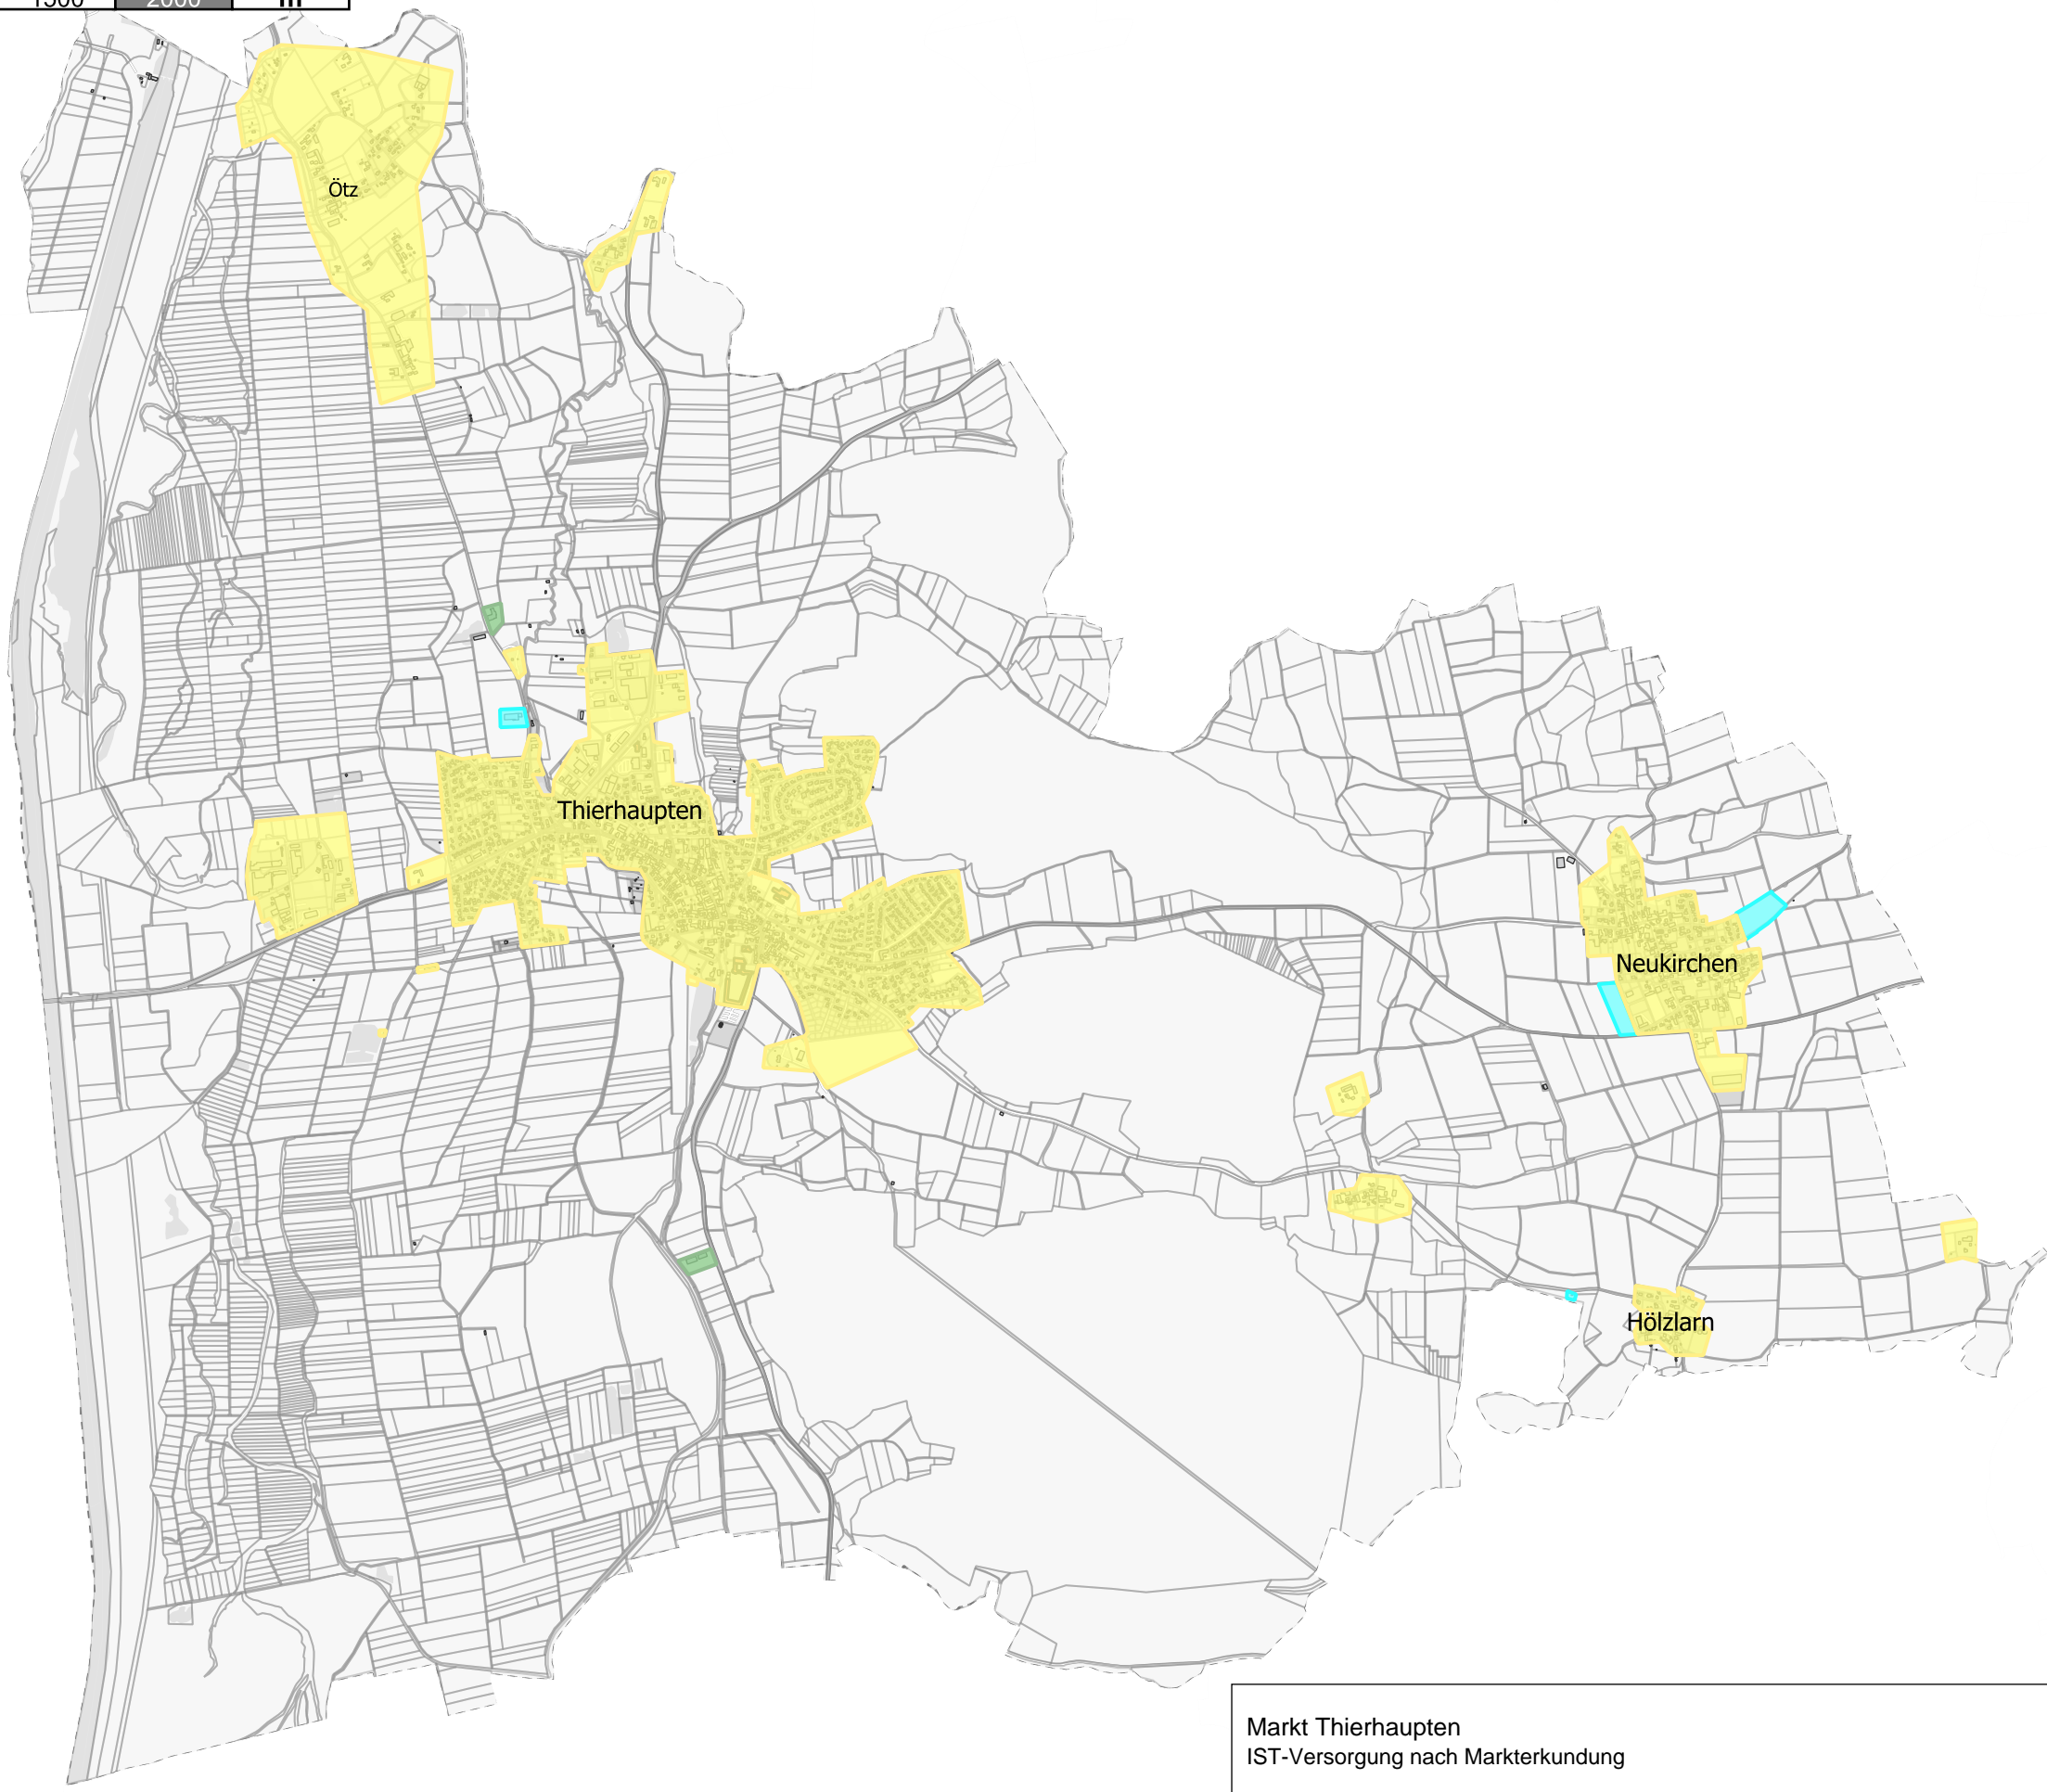

500 1000 1500 2000 m

-  Tx Download < 16 Mbit/s
-  Tx Download 16 - 29 Mbit/s
-  Tx Download ≥ 30 Mbit/s

Markt Thierhaupten
IST-Versorgung nach Markterkundung

Geobasisdaten: © Bayerische Vermessungsverwaltung