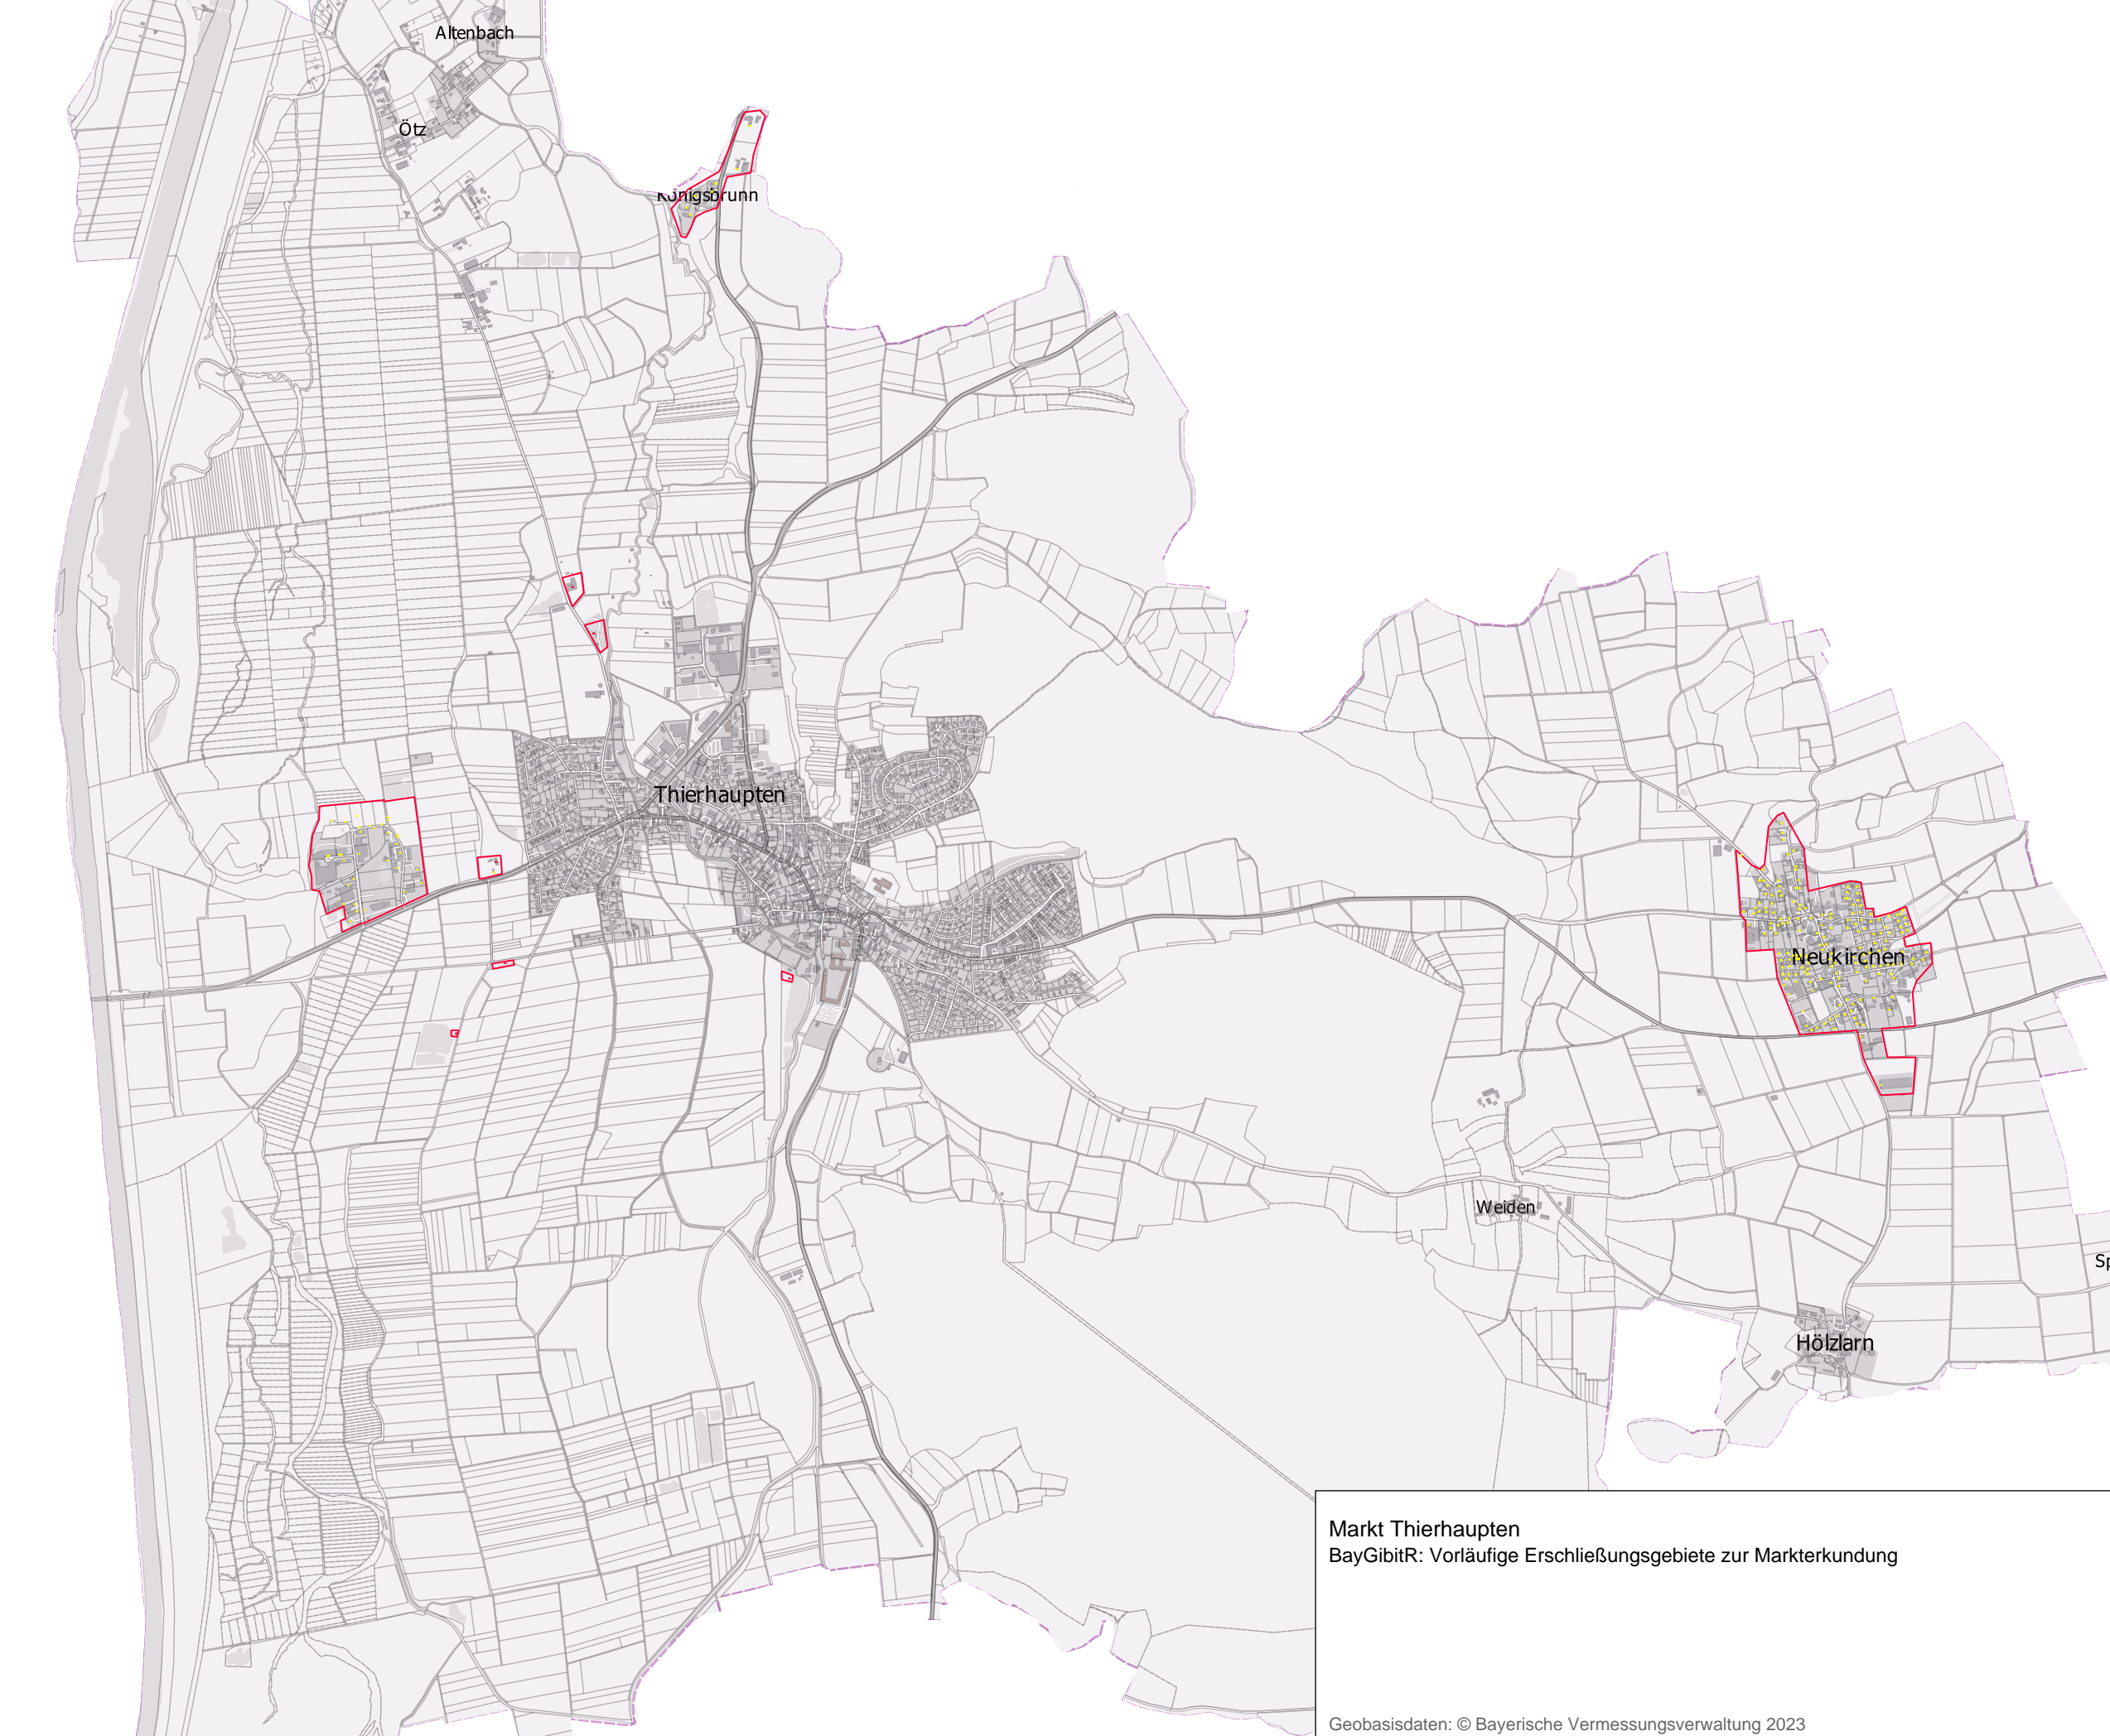

500 1000 1500 2000 m

vorläufiges Erschließungsgebiet zur Markterkundung

Tx Gemeindegrenze

Tx vorl. Erschließungsgebiet

Adressen gewerblich

- ▲ weniger als 30 Mbit/s im Download
- ▲ min. 30 Mbit/s aber weniger als 100 Mbit/s im Download
- ▲ min. 100 Mbit/s im Download aber weniger als 200 Mbit/s symmetrisch

Adressen privat

- weniger als 30 Mbit/s im Download
- min. 30 Mbit/s aber weniger als 100 Mbit/s im Download

Markt Thierhaupten
BayGibitR: Vorläufige Erschließungsgebiete zur Markterkundung

Corwese GmbH
Karl Baumann
Erstellt am: 19.07.2023
Maßstab 1:25000